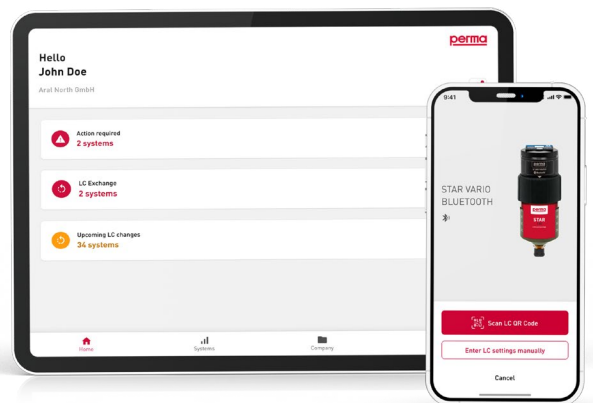

Visite nuestro sitio web para conocer nuestras ofertas perma.

EASY. SMART. CONNECTED.

Create your own network

- Visión general actual de todos los puntos de lubricación
- Coordinación de los próximos trabajos de mantenimiento
- Recordatorio de los próximos cambios
- Gestión centralizada de los puntos de lubricación en la aplicación web
- Registro de todos los trabajos de mantenimiento y sustitución in situ a través de la app

¡Ya puede hacerse con perma CONNECT!
Descárguese la aplicación en su teléfono o abra la aplicación web en <https://perma-connect.com>

En el canal de YouTube de perma encontrará varios videos que le ayudarán a familiarizarse con la aplicación perma CONNECT.