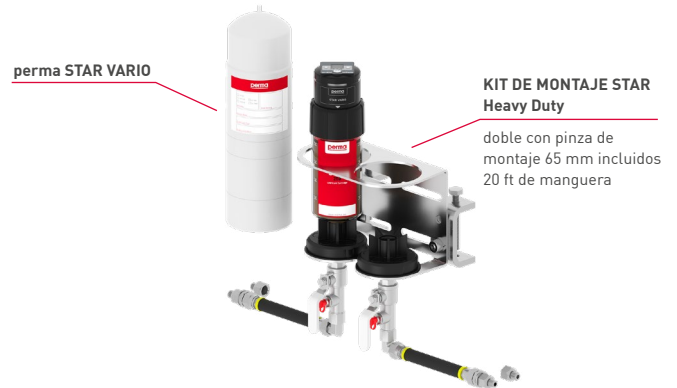

Montaje a distancia | p. ej. con perma STAR VARIO

- → Con vibraciones | sacudidas fuertes en el punto de lubricación (desacoplamiento del sistema de lubricación)
- → En el caso de puntos de lubricación no accesibles sin peligro: instalación a distancia fuera del área de peligro
- → En caso de puntos de lubricación difícilmente accesibles