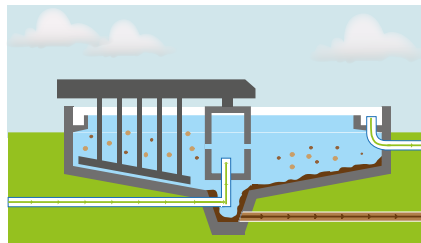

TRATAMENTO DE ESGOTO

Sistemas de lubrificação perma em operação

Desafios

A operação sem problemas da planta durante todo o processo de limpeza é fundamental para o tratamento de águas residuais. Elementos importantes da máquina, como correias, eixos, rolamentos e mancais deslizantes, são diretamente expostos à sujeira, água, fosfatos e outros produtos químicos. A relubrificação contínua é necessária para evitar o desgaste prematuro.

- Sujeira, produtos químicos e água
- Altos custos de energia
- Pontos de lubrificação perigosos e de difícil acesso
- Altos custos de manutenção, falta de pessoal, equipamentos e pontos de lubrificação espalhados

Pontos de lubrificação

1 | TRATAMENTO FÍSICO

- **Peneiramento**
Rolo guia de correia
- **Remoção de granalha e graxa**
Raspador
- **Tanque de sedimentação**
Roda do rotor

2 | TRATAMENTO BIOLÓGICO

- **Tanque Aerado**
Aerador de superfície
- **Tanque de clareamento**
Rolamento da roda e rolamento do pivô