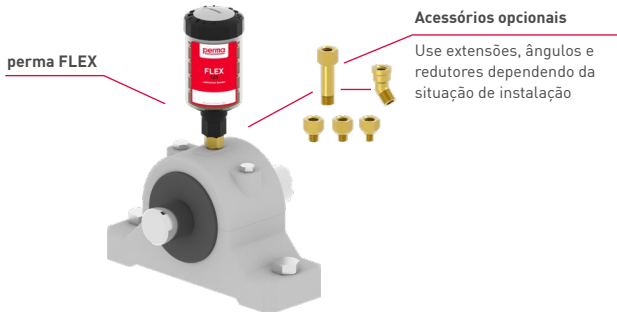

Pontos de lubrificação

1 | TRATAMENTO FÍSICO

- **Peneiramento**
Rolo guia de correia
- **Remoção de granalha e graxa**
Raspador
- **Tanque de sedimentação**
Roda do rotor

2 | TRATAMENTO BIOLÓGICO

- **Tanque Aerado**
Aerador de superfície
- **Tanque de clareamento**
Rolamento da roda e rolamento do pivô

Lubrificação do rolamento no densificador de excesso de lodo

Lubrificação do rolamento de giro

Lubrificação das engrenagens da peneira

Lubrificação do rolamento da roda no raspador circular

Soluções

A seleção da solução de lubrificação ideal requer a consideração de vários fatores, inclusive o tipo específico de aplicação, a velocidade de operação e a carga da máquina, além da temperatura ambiente. Abaixo estão algumas soluções propostas:

Montagem direta | ex. com perma FLEX

- Montagem fácil e rápida
- Para pontos de lubrificação com baixa vibração | choques
- Para ponto de lubrificação fáceis de atingir e seguros

Montagem remota | ex. com perma STAR VARIO