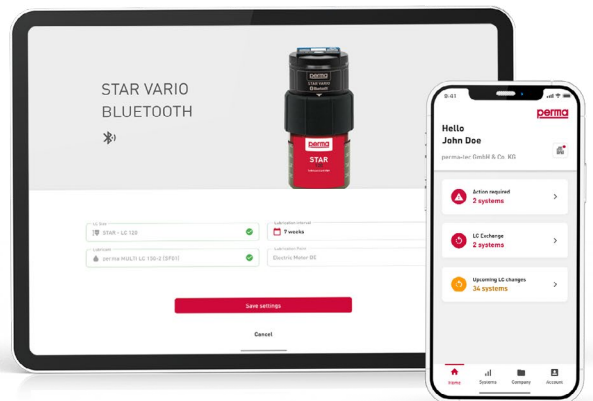

Visite o site da perma para obter uma visão geral de nossas ofertas.

EASY. SMART. CONNECTED.

Create your own network

- Visão geral atual de todos os pontos de lubrificação
- Coordenação dos próximos trabalhos de manutenção
- Lembretes para trocas pendentes
- Gerenciamento central dos pontos de lubrificação no aplicativo da Web
- Registro de todas as tarefas de manutenção e troca no local por meio do aplicativo

Obtenha o perma CONNECT agora!

Baixe o aplicativo para o seu smartphone ou abra o aplicativo na internet em <https://perma-connect.com>

Encontre uma variedade de vídeos no canal da perma no YouTube para obter um melhor entendimento.