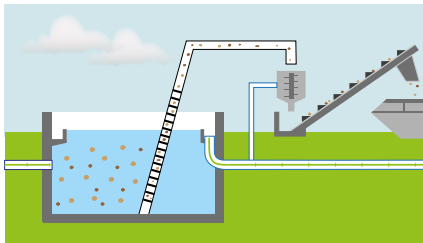

TRATAMENTO DE ESGOTO

Sistemas de lubrificação perma em operação

Desafios

A operação sem problemas da planta durante todo o processo de limpeza é fundamental para o tratamento de águas residuais. Elementos importantes da máquina, como correias, eixos, rolamentos e mancais deslizantes, são diretamente expostos à sujeira, água, fosfatos e outros produtos químicos. A relubrificação contínua é necessária para evitar o desgaste prematuro.

- Sujeira, produtos químicos e água
- Altos custos de energia
- Pontos de lubrificação perigosos e de difícil acesso
- Altos custos de manutenção, falta de pessoal, equipamentos e pontos de lubrificação espalhados

Pontos de lubrificação

1 | TRATAMENTO FÍSICO

- **Peneiramento**
Rolo guia de correia
- **Remoção de granalha e graxa**
Raspador
- **Tanque de sedimentação**
Roda do rotor

2 | TRATAMENTO BIOLÓGICO

- **Tanque Aerado**
Aerador de superfície
- **Tanque de clareamento**
Rolamento da roda e rolamento do pivô