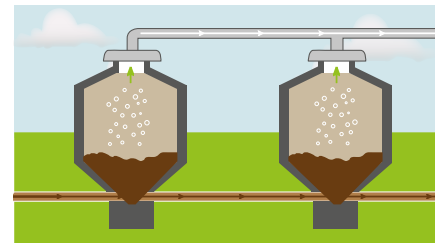

TRATAMENTO DE ESGOTO

Sistemas de lubrificação perma em operação

Desafios

A operação sem problemas da planta durante todo o processo de limpeza é fundamental para o tratamento de águas residuais. Elementos importantes da máquina, como correias, eixos, rolamentos e mancais deslizantes, são diretamente expostos à sujeira, água, fosfatos e outros produtos químicos. A relubrificação contínua é necessária para evitar o desgaste prematuro.

Pontos de lubrificação

1 | TRATAMENTO FÍSICO

- **Peneiramento**
Rolo guia de correia
- **Remoção de granalha e graxa**
Raspador
- **Tanque de sedimentação**
Roda do rotor

2 | TRATAMENTO BIOLÓGICO

- **Tanque Aerado**
Aerador de superfície
- **Tanque de clareamento**
Rolamento da roda e rolamento do pivô

3 | TRATAMENTO DE LODO

- **Espessamento de lodo**
Transportador de correia de lodo
- **Desidratação do lodo**
Prensa de parafuso

Lubrificação dos rolos-guia da correia

Lubrificação do rolamento na ventoinha do tanque aerado