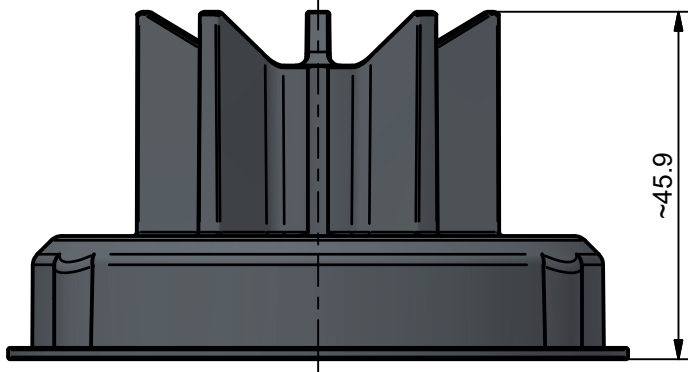

1

2

3

4

A

B

C

D

E

F

Scale: 1:1	Date: 08.05.2023	Material: PA/BRASS	Description: Support flange STAR with cover clip for protection cap/ Stützkonsolle STAR mit Sicherung für Schutzkappe
Size: A4	Revision / drawn: A	Part No. 116602	

perma

perma-tec GmbH & Co. KG
Hammelburger Str. 21
97717 EUERDORF / GERMANY