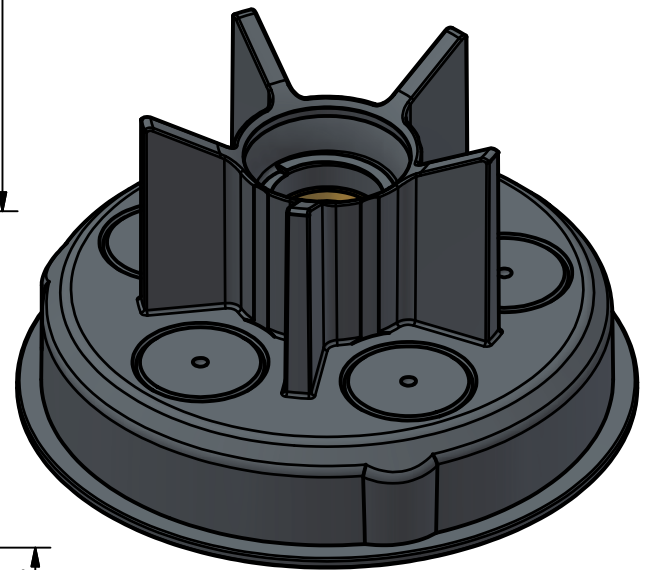

1

2

3

4

A

B

C

D

E

F

Scale: 1:1	Date: 08.05.2023	Material: PA/BRASS	Description: Support flange STAR with cover clip for protection cap/ Stützkonsolle STAR mit Sicherung für Schutzkappe
Size: A4	Revision / drawn: A	Part No. 116602	

perma

perma-tec GmbH & Co. KG
Hammelburger Str. 21
97717 EUERDORF / GERMANY