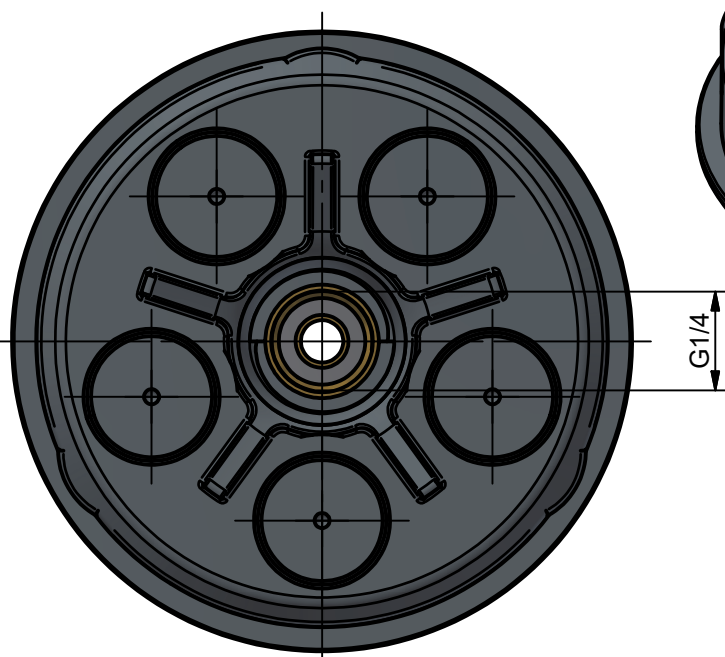

1

2

3

4

A

B

C

D

E

F

Scale: 1:1	Date: 08.05.2023	Material: PA/BRASS	Description: Support flange STAR with cover clip for protection cap/ Stützkonsolle STAR mit Sicherung für Schutzkappe
Size: A4	Revision / drawn: A	Part No. 116602	

perma

perma-tec GmbH & Co. KG
Hammelburger Str. 21
97717 EUERDORF / GERMANY