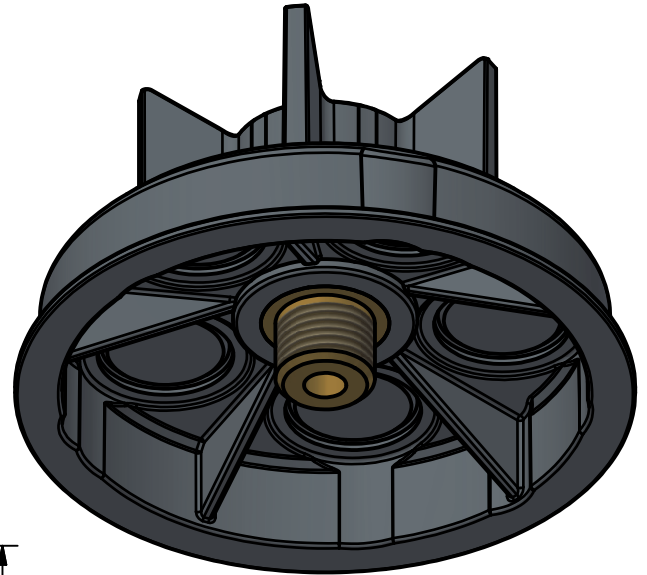

1

2

3

4

A

B

C

D

E

F

Scale: 1:1	Date: 08.05.2023	Material: PA/BRASS	Description: Support flange STAR with cover clip for protection cap/ Stützkonsolle STAR mit Sicherung für Schutzkappe
Size: A4	Revision / drawn: A	Part No. 116602	

perma

perma-tec GmbH & Co. KG
Hammelburger Str. 21
97717 EUERDORF / GERMANY