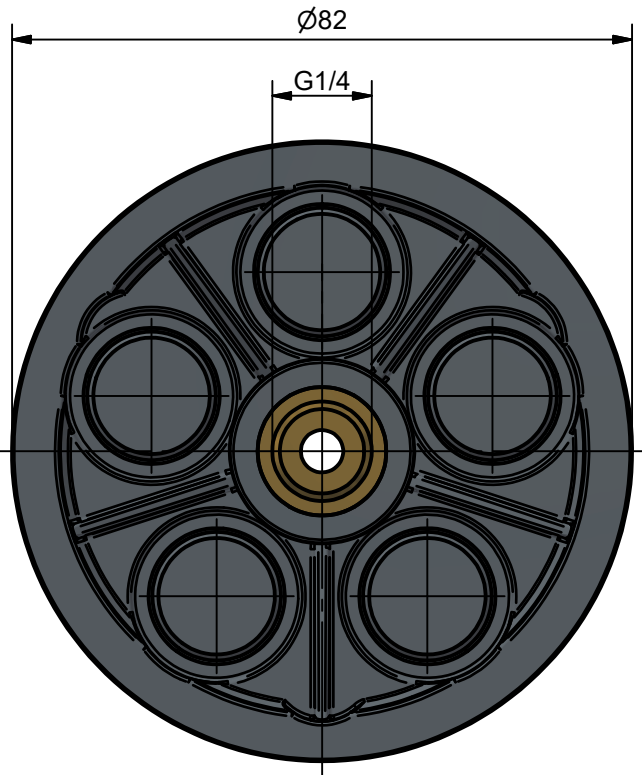

1

2

3

4

A

B

C

D

E

F

Scale: 1:1	Date: 08.05.2023	Material: PA/BRASS	Description: Support flange STAR with cover clip for protection cap/ Stützkonsolle STAR mit Sicherung für Schutzkappe
Size: A4	Revision / drawn: A	Part No. 116602	

perma

perma-tec GmbH & Co. KG
Hammelburger Str. 21
97717 EUERDORF / GERMANY